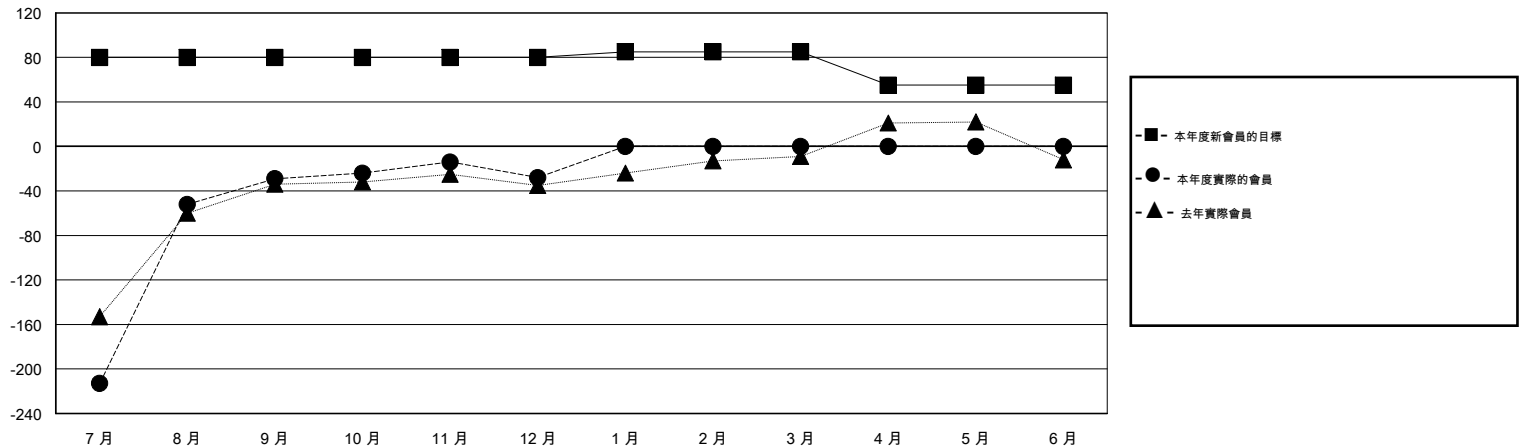

# MONTHLY MEMBERSHIP PROGRESS REPORT

District 300 E1

Results as of: 12/31/2016

GMT: PEI-JEN CHEN

地點 REP OF CHINA

GMT憲章區 5

分會				
成果 2016-2017				
季	新分會目標	新會	會員流失的分會	淨增/減
7月/8月/9月	1	1	0	1
10月/11月/12月	0	0	0	0
1月/2月/3月	0	0	0	0
4月/5月/6月	0	0	0	0

位會員@每位須繳				
成果 2016-2017				
季	新會員目標	增加的授證/新會員	退會人數	淨增/減
7月/8月/9月	80	331	360	-29
10月/11月/12月	0	27	26	1
1月/2月/3月	5	0	0	0
4月/5月/6月	-30	0	0	0

目標與實際新會累積

目標和實際會員累積

已取消的分會: 0

62 CLUBS OF 65 增添1位或以上的新會員

性別分佈

男 1,518 (72.22%)  
女 584 (27.78%)