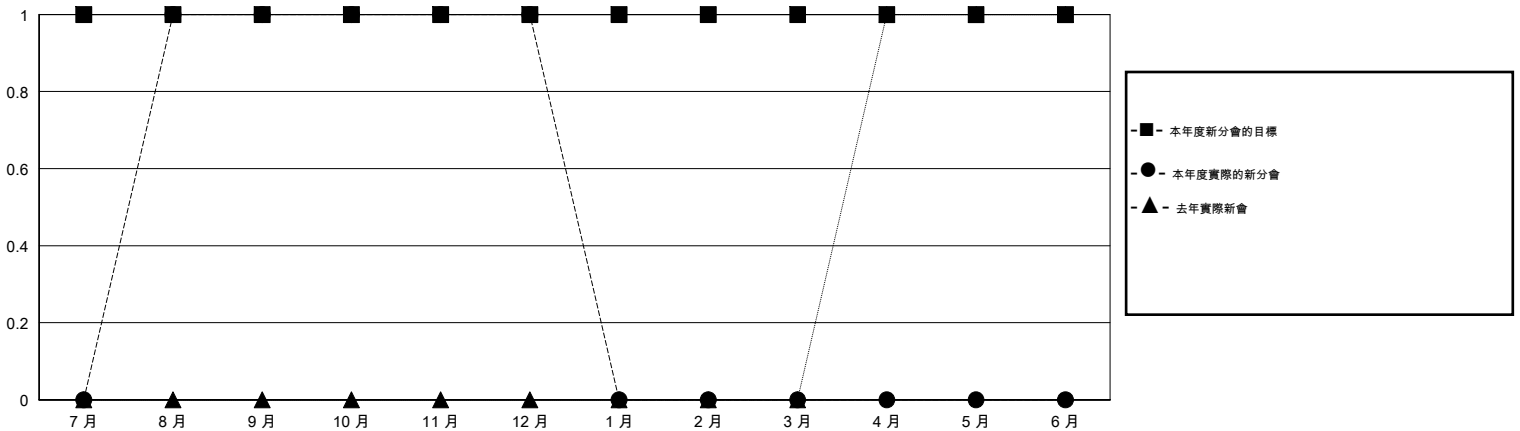

位會員@每位須繳				
成果 2016-2017				
季	新會員目標	增加的授證/新會員	退會人數	淨增/減
7月/8月/9月	80	331	360	-29
10月/11月/12月	0	27	26	1
1月/2月/3月	5	0	0	0
4月/5月/6月	-30	0	0	0

目標與實際新會累積

目標和實際會員累積

已取消的分會: 0

62 CLUBS OF 65 增添1位或以上的新會員

性別分佈

男 1,518 (72.22%)  
女 584 (27.78%)